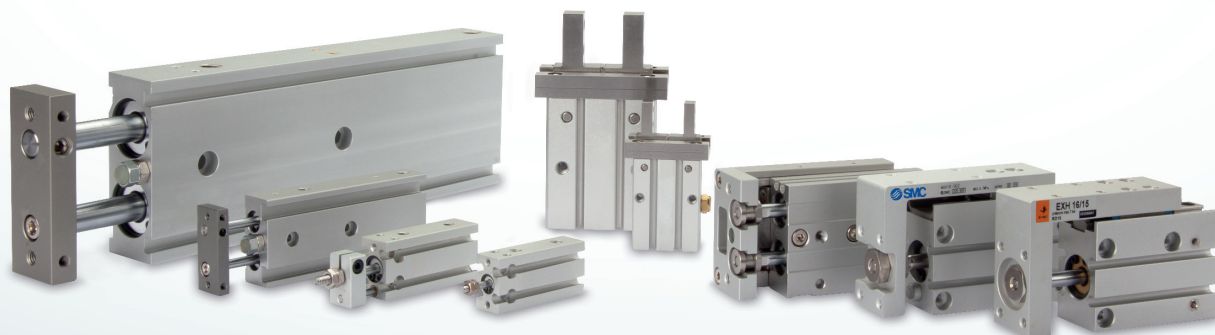

Erweitertes Zylindersortiment

ZYLINDER, KOMPAKTSCHLITTEN UND PARALLELGREIFER

Direktmontagezylinder, Doppelkolbenzylinder mit Führung, Kompaktschlitten mit Kugelführung sowie Parallelgreifer mit Kugelführung zu günstigen Preisen und mit sofortiger Verfügbarkeit!

Die neuen Serien des Herstellers **EMC** sind in den Hauptabmessungen identisch zu den bekannten **SMC**-Produkten und ermöglichen so einen problemlosen Austausch. Darüber hinaus erhalten Sie bei uns die Serien der Markenhersteller **Aventics** und **Festo**, direkt ab Lager lieferbar.