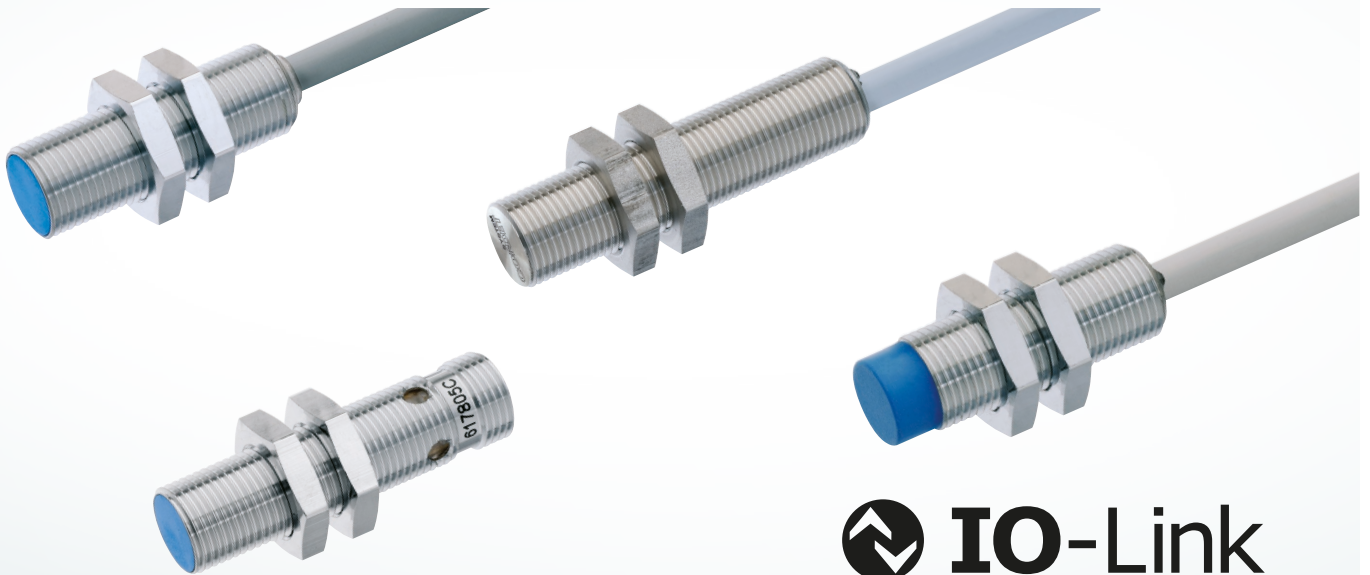

Berührungslos, Kontaktlos, Verschleißfrei

INDUKTIVE NÄHERUNGSSCHALTER

Wir liefern alle gängigen Bauformen induktiver Näherungsschalter ab Lager. Gehäuse aus **Messing** oder **Edelstahl**, direkt mit Kabelanschluss oder einem gängigen M8- oder M12-Stecker. Sie finden bei uns **IO-Link**-fähige Schalter, in den M5 bis M30 in der Spannung 10-30 Volt und der Schutzart IP67, jetzt einfach mitbestellen.

 **IO-Link**

Suchen Sie im Online-Shop
nach „INDUKTIVE NÄHERUNGS-
SCHALTER“!